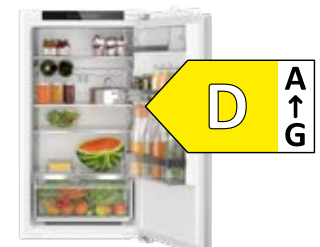

### Serie 6 Einbau-Kühlschrank

KIR31EDD1 Flachscharnier mit Softeinzug

- **VitaFresh XXL Schublade mit Feuchtigkeitsregulierung** – hält Obst und Gemüse vitaminreich und länger frisch
- **Eco Airflow**: optimale Luftzirkulation und ein konstantes Temperaturniveau im Kühlbereich
- **Super Cooling**: kühlt neu eingelegte Lebensmittel schneller und bietet so Schutz für bereits Gekühltes
- **Hochstabile Türeinsätze**: extrahoch und flexibel. Für mehr Platz und Stabilität
- **LED-Beleuchtung**: so hast du deine Lebensmittel immer perfekt im Blick
- Gerätemaße (HxBxT): 102,1 x 55,8 x 54,8 cm